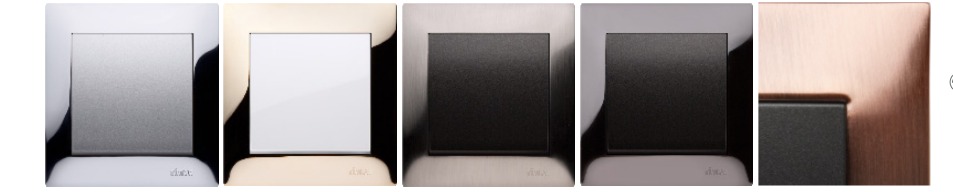

Simon | 55

Řada Simon 55 je kompatibilní s chytrými přístroji Simon Go, se kterými si snadno vytvoříte chytrou domácnost.

/ NATURE - SKLENĚNÉ

Bílé matné sklo Bílé lesklé sklo Krémové matné sklo

Modré matné sklo Šedé matné sklo Běžové matné sklo

/ NATURE - KOVOVÉ

Nerez Nerez champagne Tmavý nerez

/ NATURE - DŘEVĚNÉ

Dub světlý Dub Ořech

Černé matné sklo Černé lesklé sklo

/ DUO

Bílá matná Chromový Bílá matná Zlatý okraj Hliníková Černý okraj

Champagne matná Černá matná Chromový okraj Černá matná Zlatý okraj

/ LINE

Bílá matná Světle šedá matná Hliníková matná

Champagne matná Grafitová matná Černá matná

Simon | 54

/ PREMIUM - KOVOVÉ

Chrom Zlatá lesklá Nerez Tmavá ocel Rustikální měď

/ PREMIUM - METALIZOVANÉ

Stříbrná matná Zlatá matná Hnědá matná Černá matná

/ PREMIUM - PASTELOVÉ

Bílá Krémová

/ NATURE - DŘEVĚNÉ

Ořech / černá matná Ořech / zlatá matná Wenge / stříbrná matná Wenge / zlatá matná

/ NATURE - BETONOVÉ

Světlý beton / bílá matná Tmavý beton / stříbrná matná Tmavý beton / černá matná