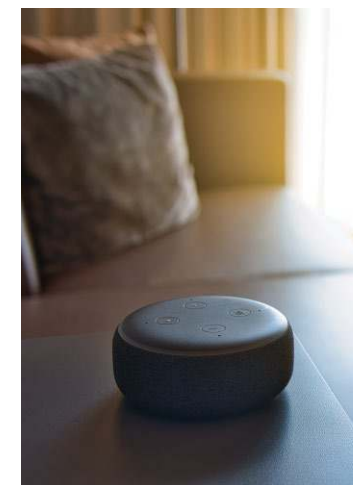

Simon|GO

*Ovládejte svůj domov pomocí
progresivního elektromateriálu Simon GO
a mobilní aplikace.*

Simon GO je řada chytrých tlačítkových ovladačů, které lze ovládat klasicky tlačítkem i pomocí mobilních zařízení (chytrý telefon, tablet) přes síť Wi-Fi.

OVLÁDEJTE KLASICKY

Pomocí stisku
tlačítka spínače.

OVLÁDEJTE TELEFONEM

Přes aplikaci na
Android, iOS a Windows.

OVLÁDEJTE HLASOVĚ

Skrze asistenty Amazon
Alexa a Google Assistant.