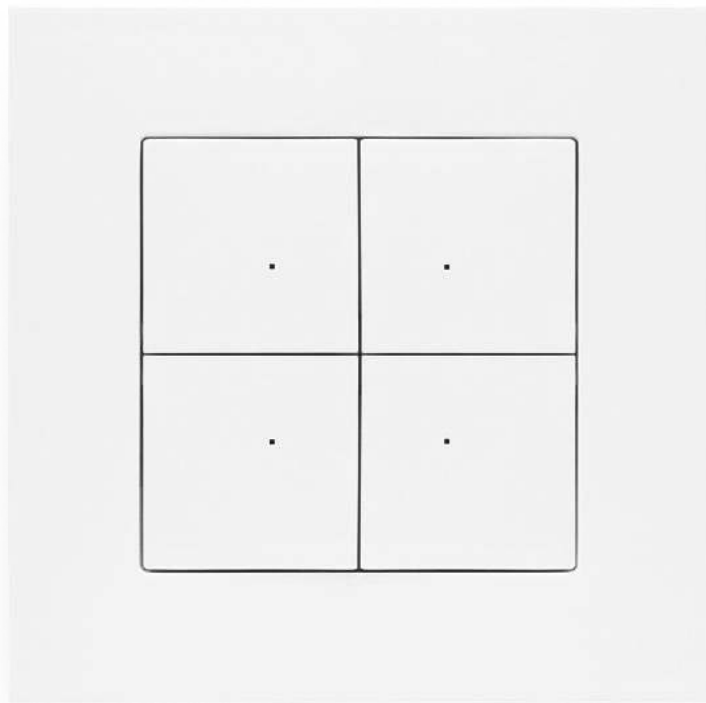

Simon|55_{GO}

Simon|GO

*Chytrý Wi-Fi elektromateriál
kompatibilní s řadami
Simon 54 a 55*