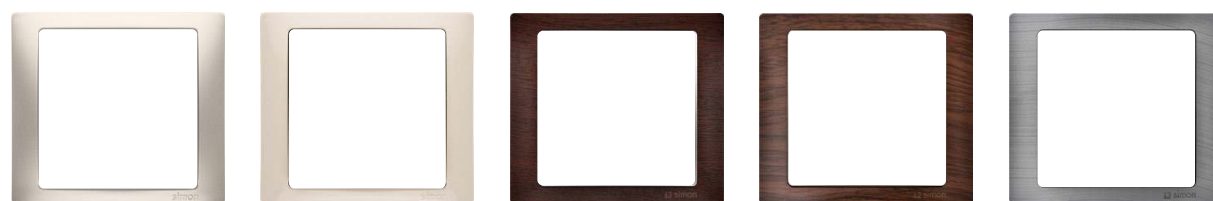

Saténová

Běžová

Dubová

Mahagonová

Metalická