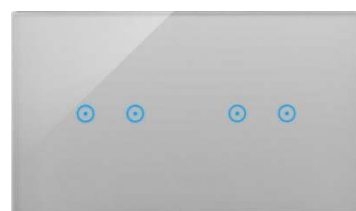

*Futuristické skleněné moduly
s dotykovou plochou
a LED podsvětlením*

BOUŘKOVÁ

Dvojitý spínač

Dva dvojitě spínače

Spínač + žaluziový ovladač + silová zásuvka

Stříbrný nebo černý matný mezirámeček

PERLOVÁ

Spínač