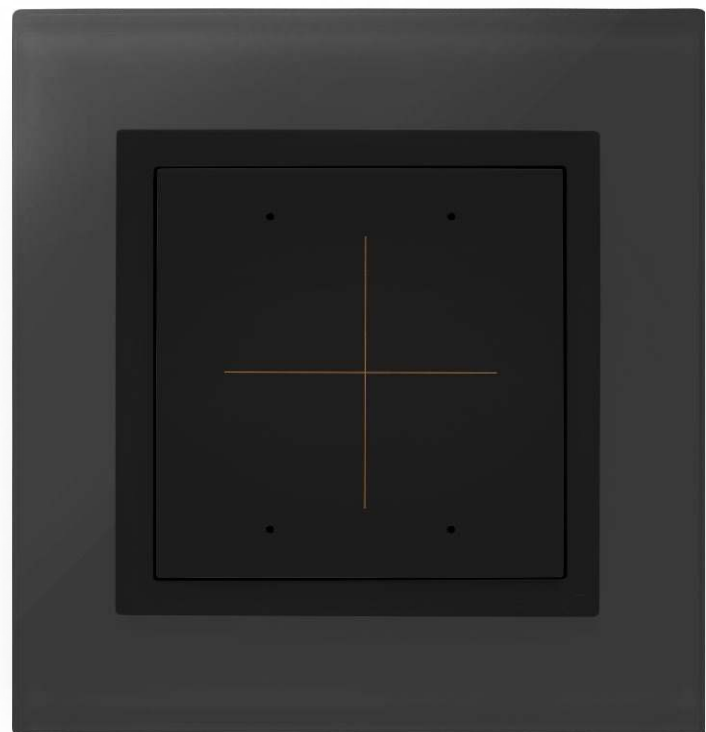

Zvonky

Simon|55_{GO}

Simon|GO

*Chytrý Wi-Fi elektromateriál
kompatibilní s řadami
Simon 54 a 55*

Simon|54_{GO}

SESTAVTE SI CHYTROU DOMÁCNOST

*Spínače
a stmívače*

*Bateriové
spínače a ovladače*