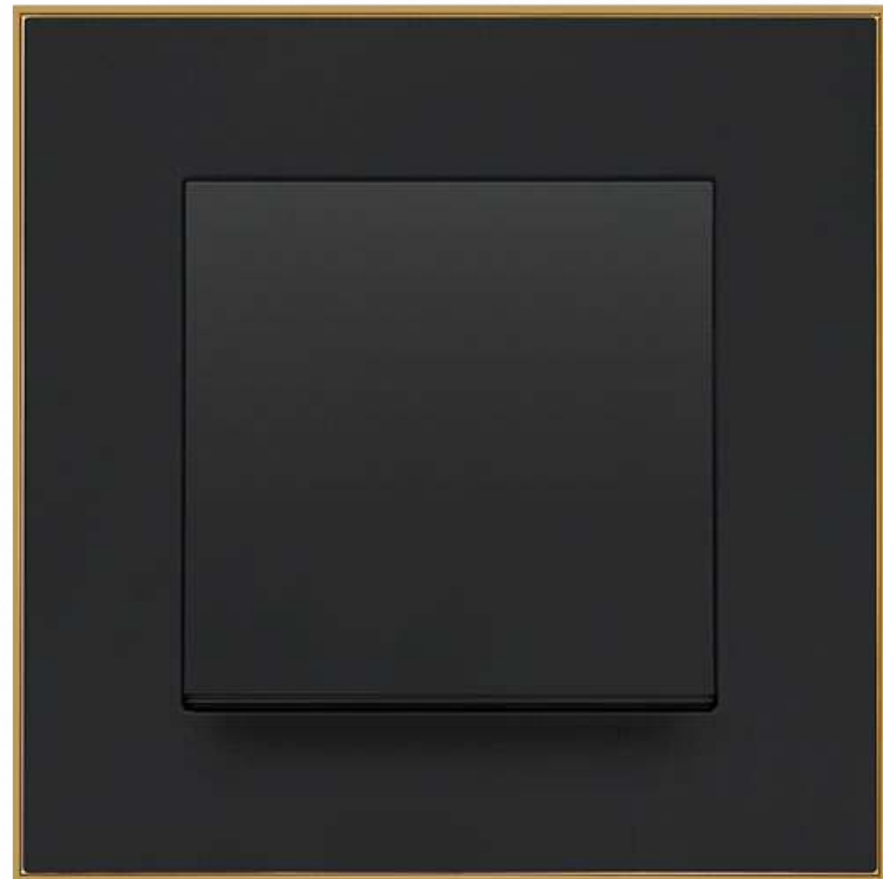

Grafitová matná

Hliníková matná

Champagne matná

Černá matná

Simon | **55**
Duo

*Ultratenké
rámečky s jemným
dvojitým okrajem*

*Bílá matná
Chromový okraj*

*Bílá matná
Zlatý okraj*