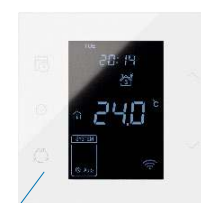

Multimediální a multifunkční sestavy

Tlačítka s nízkým profilem a revolučními strojkami s mikrospínačem