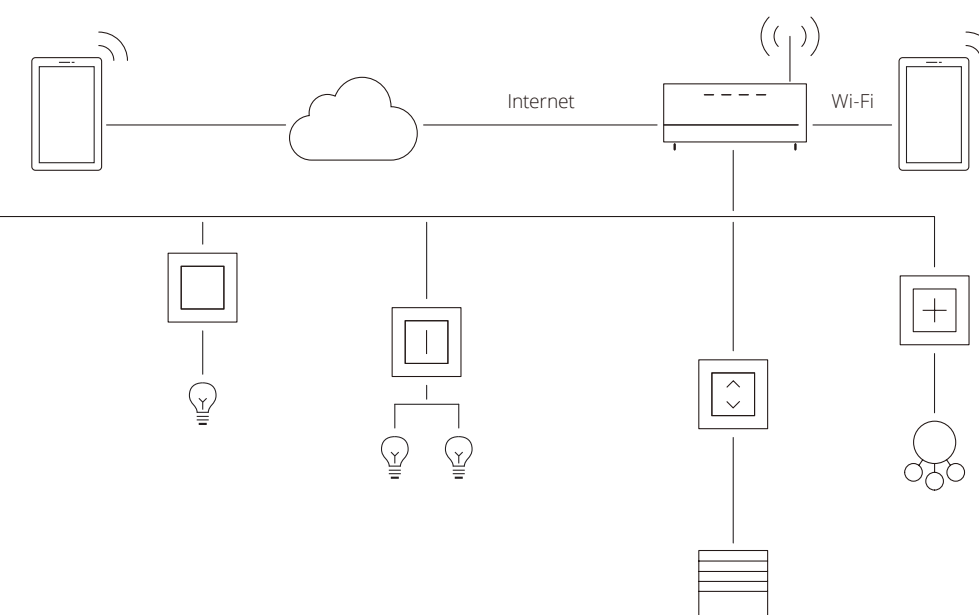

*Žaluziové
ovladače*

*Univerzální
ovladače*

*Skryté
ovládání moduly*

*Chytré
senzory*

*Dálkové
ovladače*

*Mobilní ovládací
aplikace*

Simon|GO

*Ovládejte svůj domov pomocí
progresivního elektromateriálu Simon GO
a mobilní aplikace.*

Simon GO je řada chytrých tlačítkových ovladačů, které lze ovládat klasicky tlačítkem i pomocí mobilních zařízení (chytrý telefon, tablet) přes síť Wi-Fi.

OVLÁDEJTE KLASICKY

Pomocí stisku
tlačítka spínače.

OVLÁDEJTE TELEFONEM

Přes aplikaci na
Android, iOS a Windows.

OVLÁDEJTE HLASOVĚ

Skrze asistenty Amazon
Alexa a Google Assistant.

Simon|10

*Ekonomická modulární řada
pro instalace ve kterých
postačí 3 odstíny*