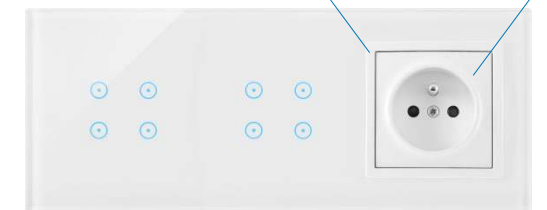

*Futuristické skleněné moduly
s dotykovou plochou
a LED podsvětlením*

BOUŘKOVÁ

Dvojitý spínač

Dva dvojitě spínače

Spínač + žaluziový ovladač + silová zásuvka

Stříbrný nebo černý matný mezirámeček

PERLOVÁ

Spínač

Dvojitý spínač + žaluziový ovladač

Dva dvojitě žaluziové ovladače + silová zásuvka

Pouze bílý mezirámeček

*Můžete osadit
jakýmkoli produkty
řad Simon 54*

LÁVOVÁ

Spínač

Spínač + silová zásuvka

Spínač + dvojitá USB nabíječka + silová zásuvka