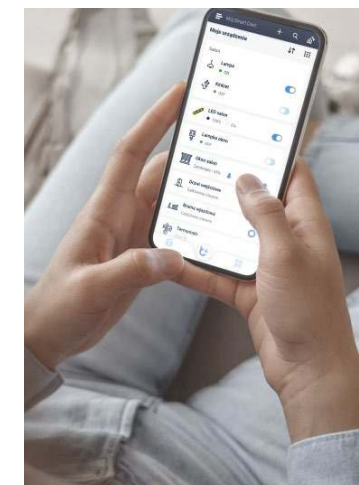

*Žaluziové
ovladače*

*Univerzální
ovladače*

*Skryté
ovládání moduly*

*Chytré
senzory*

*Dálkové
ovladače*

*Mobilní ovládací
aplikace*

Simon|GO

*Ovládejte svůj domov pomocí
progresivního elektromateriálu Simon GO
a mobilní aplikace.*

Simon GO je řada chytrých tlačítkových ovladačů, které lze ovládat klasicky tlačítkem i pomocí mobilních zařízení (chytrý telefon, tablet) přes síť Wi-Fi.

OVLÁDEJTE KLASICKY

Pomocí stisku
tlačítka spínače.