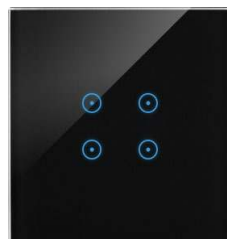

Kombinace tlačítek Simon Basic a širších obdélníkových rámečků s bohatší paletou elegantních dekorů

str. 58 – 61

Univerzální elektromateriál použitelný v řadách Basic Standard i Basic Neos

str. 62 – 63

Simon | 54
Touch