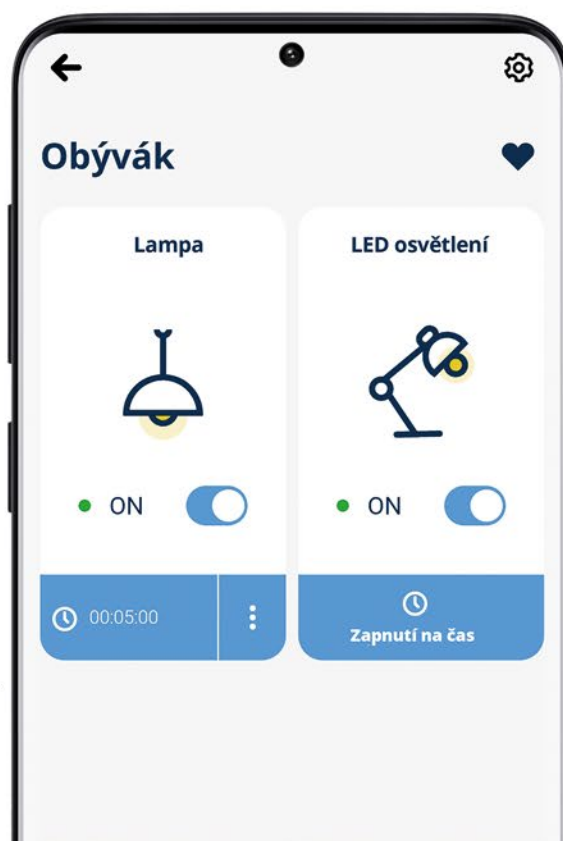

Simon 54 GO

Domovní elektroinstalace
ovládané smartphonem

KONTAKT SIMON

Simon **54** GO

Ovládejte svou domácnost pomocí elektroinstalačního materiálu Simon 54 GO a mobilní aplikace na smartphonu.

Simon 54 GO je řada moderních tlačítkových ovladačů ovládaných smartphonem přes síť Wi-Fi.

Standardní ovládání osvětlení, žaluzií a jiných zařízení pomocí tlačítka elektronického ovladače byla obohacena o funkci kontroly s pomocí mobilních zařízení, jako je smartphonu nebo tablet.

S pomocí ovladačů **SWITCH** a **SWITCH D** můžete ovládat osvětlení u sebe doma s pomocí smartphonu.

S využitím zabudované funkce **SPUSTIT NA ČAS** můžete proměnit svůj ovladač v časový spínač.

Můžete zapnout přijímač na hodiny, minuty nebo sekundy a spustit funkci z úrovně mobilní aplikace nebo tlačítkem ovladače.

Ovladač **SHUTTER** umožňuje naprostou kontrolu nad žaluziemi, markýzami, stínícími plachtami a žaluziemi s proměnlivým úhlem polohy lamel s pomocí mobilní aplikace.

Vestavěná funkce HARMONOGRAMŮ umožňuje automaticky ovládat stav žaluzií také vůči východům a západům slunce ve vaší lokalitě. Můžete použít ovladač Simon 54 GO místo přídavných astronomických hodin.