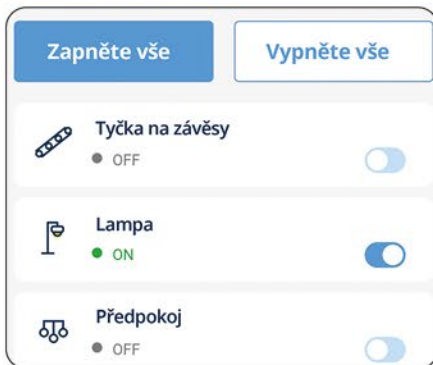

Rozhodujte, jak ovládáte

Můžete libovolně nastavovat ovladače z hlediska akcí, které mají vykonávat. Rozhodujte, jestli má ovladač reagovat na krátké nebo dlouhé stisknutí tlačítka, která část tlačítka za co zodpovídá nebo jak se má chovat relé po kliknutí.

Mobilní aplikace

Stáhněte si aplikaci wBox a seznamte se s jejími rozšířenými funkcemi.

Využijte možnost kontroly a ovládání smartphonem a tabletem, ovladači Simon 54 GO instalovanými u vás doma.

Aplikace ke stažení z obchodu Google Play pro zařízení se systémem Android a obchodu App Store pro zařízení se systémem iOS.

Personalizujte svou domácnost v mobilní aplikaci změnou tapety na hlavní obrazovce a barvou pozadí. Odlišíte díky tomu svou instalaci doma, v kanceláři a chatě na zahrádce.

Nastavte příslušné ikony pro každé zařízení Simon 54 GO, abyste v aplikaci snadněji našli konkrétní ovladač i v té nejsložitější instalaci.

Vytvářejte libovolné scénáře a přidávejte k nim ovladače společně s nastavenými příslušnými stavy zařízení. Použijte jedno tlačítko pro spuštění příslušných nastavení jednotlivých zařízení.

Seskupujte svá zařízení podle místností nebo funkcí řídicích jednotek. Rychle přejdete k příslušnému zařízení a také např. vypnete celou skupinu ovladačů jedním kliknutím.