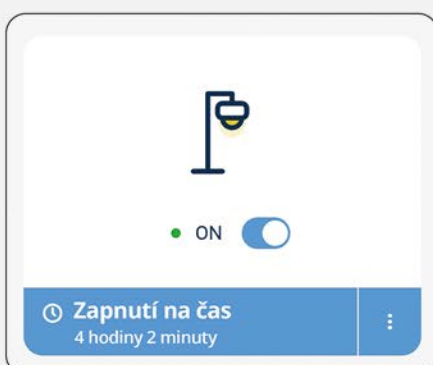

Mobilní aplikace

Stáhněte si aplikaci wBox a seznamte se s jejími rozšířenými funkcemi.

Využijte možnost kontroly a ovládání smartphonem a tabletem, ovladači Simon 54 GO instalovanými u vás doma.

Aplikace ke stažení z obchodu Google Play pro zařízení se systémem Android a obchodu App Store pro zařízení se systémem iOS.

Personalizujte svou domácnost v mobilní aplikaci změnou tapety na hlavní obrazovce a barvou pozadí. Odlišíte díky tomu svou instalaci doma, v kanceláři a chatě na zahrádce.

Nastavte příslušné ikony pro každé zařízení Simon 54 GO, abyste v aplikaci snadněji našli konkrétní ovladač i v té nejsložitější instalaci.

Vytvářejte libovolné scénáře a přidávejte k nim ovladače společně s nastavenými příslušnými stavy zařízení. Použijte jedno tlačítko pro spuštění příslušných nastavení jednotlivých zařízení.

Seskupujte svá zařízení podle místností nebo funkcí řídicích jednotek. Rychle přejdete k příslušnému zařízení a také např. vypnete celou skupinu ovladačů jedním kliknutím.

Díky animovaným ikonám rychle rozeznáte, které zařízení je aktuálně zapnuto. Používejte přepínače nebo časové spínače, abyste změnili stav připojeného zařízení.

Ovladače Simon 54 GO se hodí do rámečků Simon 54 Nature a Simon 54 Premium.