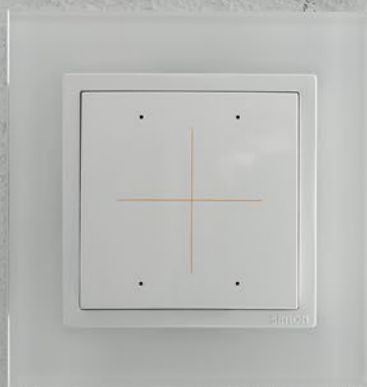

DŘEVĚNÉ
RÁMEČKY

Wenge/stříbro
DRN1/84

Wenge/zlato
DRN1/85

Ořech/zlato
DRN1/86

Ořech/černá
DRN1/87

Způsob objednávání: SYMBOL/.. na místo teček zadejte číslo vybrané barvy

OVLADAČE SIMON 54 GO – WI-FI

	<p>DEW1W.01/.. SWITCH – Tlačítkový jednoduchý vypínač osvětlení, ovládaný smartphonem (modul),</p> <ul style="list-style-type: none"> • jmenovité pracovní napětí 230 V AC $\pm 10\%$, • jmenovitý proud zátěže 16 A, • možné uložení 30 akcí (1 akce = 1 vyvolaná činnost, např. rozsvítíte světlo), • příkon v pohotovostním režimu < 1 W, • frekvence přenosu 2.401–2.483 GHz, • režim komunikace: přímé spojení, Wi-Fi spojení přes router, spojení s přístupem odkudkoliv na světě (požadován přístup k internetu).
	<p>DEW2W.01/.. SWITCH D – Tlačítkový dvojitý vypínač osvětlení, ovládaný smartphonem (modul),</p> <ul style="list-style-type: none"> • jmenovité pracovní napětí 230 V AC $\pm 10\%$, • jmenovitý proud zátěže 2x5 A, • možné uložení 30 akcí (1 akce = 1 vyvolaná činnost, např. zhasnout světlo), • příkon v pohotovostním režimu < 1 W, • frekvence přenosu 2.401–2.483 GHz, • režim komunikace: přímé spojení, Wi-Fi spojení přes router, spojení s přístupem odkudkoliv na světě (požadován přístup k internetu).
	<p>DEZ1W.01/.. SHUTTER – Tlačítkový ovladač k obsluze rolety, žaluzií, markýzy, záclony, ovládaný smartphonem (modul),</p> <ul style="list-style-type: none"> • jmenovité pracovní napětí 230 V AC $\pm 10\%$, • jmenovitý proud zátěže 2x5 A, • příkon v pohotovostním režimu < 1 W, • frekvence přenosu 2.401–2.483 GHz, • režim komunikace: přímé spojení, Wi-Fi spojení přes router, spojení s přístupem odkudkoliv na světě (požadován přístup k internetu).
	<p>DEK1W.01/.. CONTROL – Tlačítkový ovladač ovládající bezdrátově jiná zařízení Simon GO, ovládaný smartphonem (modul),</p> <ul style="list-style-type: none"> • možné uložení 30 akcí (1 akce = 1 vyvolaná činnost, např. roztažení rolety), • jmenovité pracovní napětí 230 V AC $\pm 10\%$, • příkon v pohotovostním režimu < 1 W, • frekvence přenosu 2.401–2.483 GHz, • režim komunikace: přímé spojení, Wi-Fi spojení přes router, spojení s přístupem odkudkoliv na světě (požadován přístup k internetu).