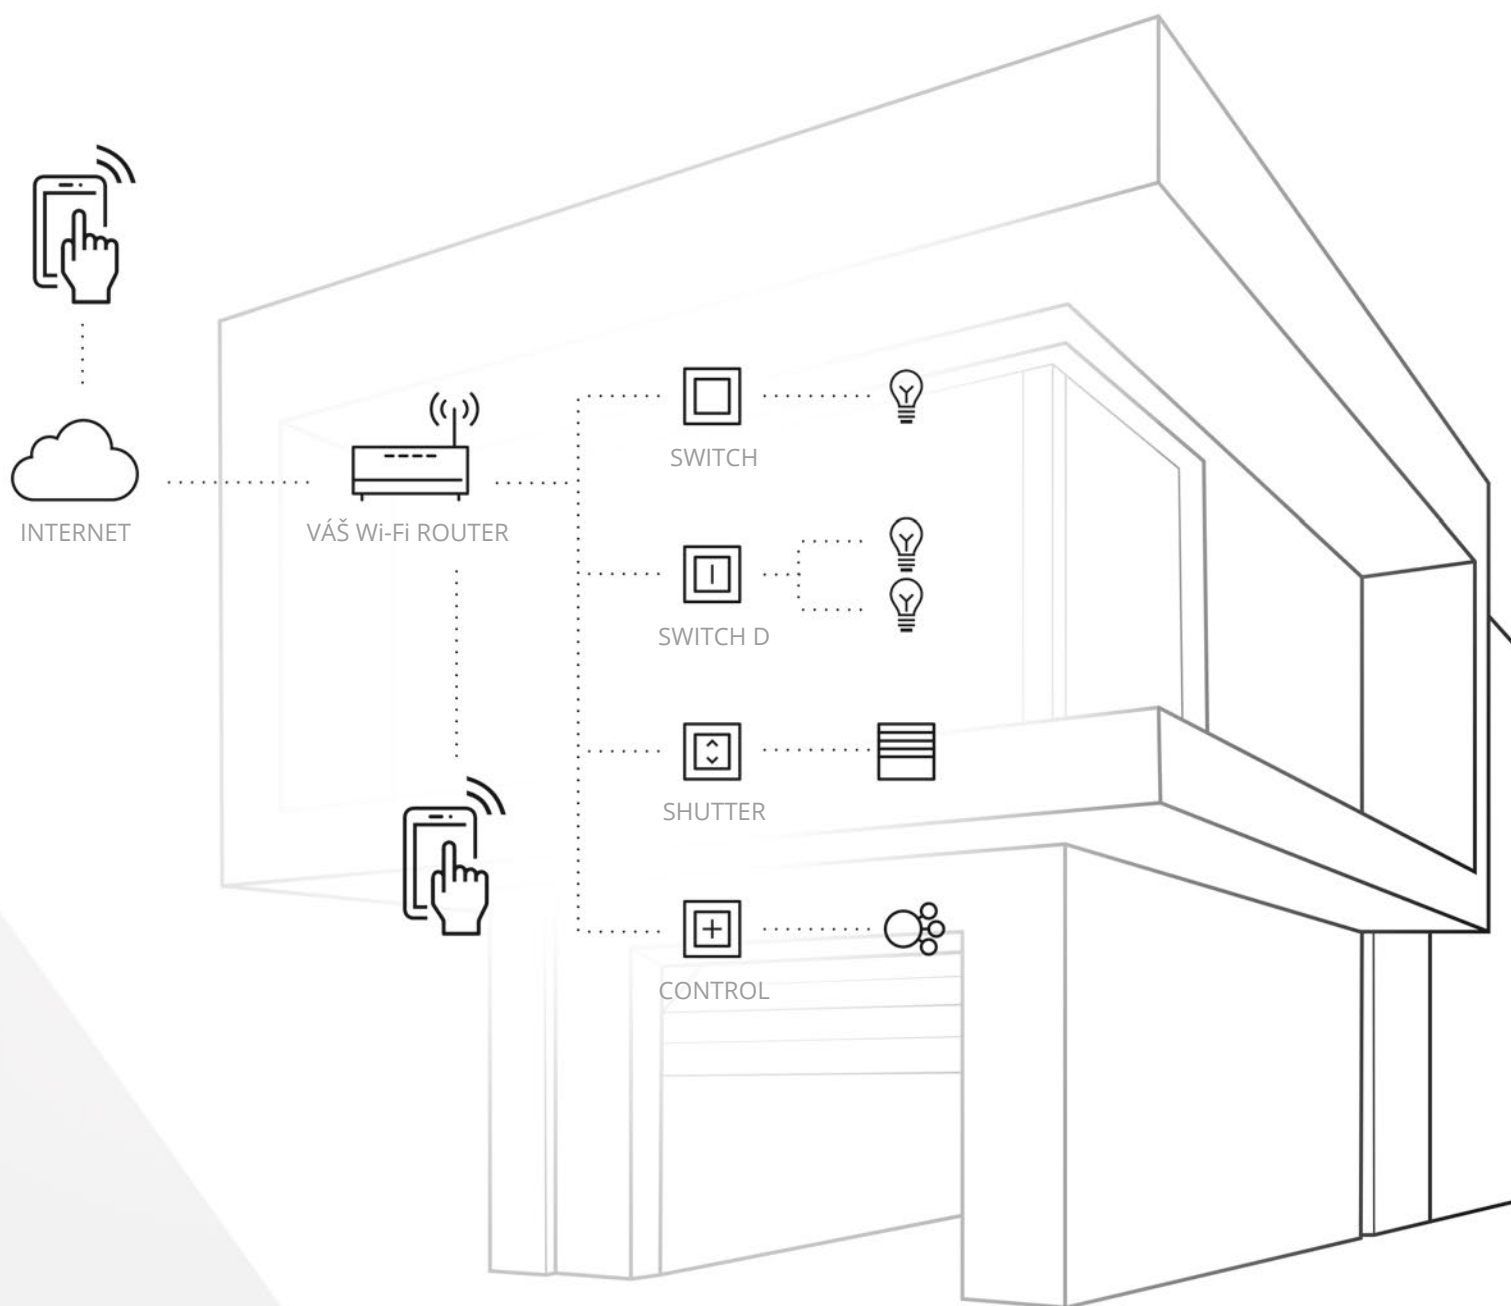

Ovladač **SHUTTER** umožňuje naprostou kontrolu nad žaluziemi, markýzami, stínícími plachtami a žaluziemi s proměnlivým úhlem polohy lamel s pomocí mobilní aplikace.

Vestavěná funkce HARMONOGRAMŮ umožňuje automaticky ovládat stav žaluzií také vůči východům a západům slunce ve vaší lokalitě. Můžete použít ovladač Simon 54 GO místo přídavných astronomických hodin.

Ovládejte vše!

Ovládejte bezdrátově jiné ovladače a zařízení s pomocí ovladače **CONTROL** nebo bateriového vysílače **CONTROL B**.

S využitím funkce OVLÁDAT JINÁ ZAŘÍZENÍ propojíte ovladače s pomocí Wi-Fi sítě a získáte tak možnost kontroly z mnoha míst.

← Ovládání obývacího pokoje ♥

Ovládejte smartphonem
s pomocí aplikace dostupné pro
systémy Android a iOS

Ovládejte klasicky
s pomocí tlačítkového ovladače

Ovládejte hlasem
kompatibilní s Amazon Alexa a Google Assistant

Stačí jen váš domácí Wi-Fi router a budete ovládat osvětlení, žaluzie a jiná zařízení s pomocí smartphonu nebo tabletu.

Připojujte jiné ovladače

Jednoduché připojení dalších ovladačů umožňuje doplnit instalaci a rozšiřovat ji podle vašich potřeb.