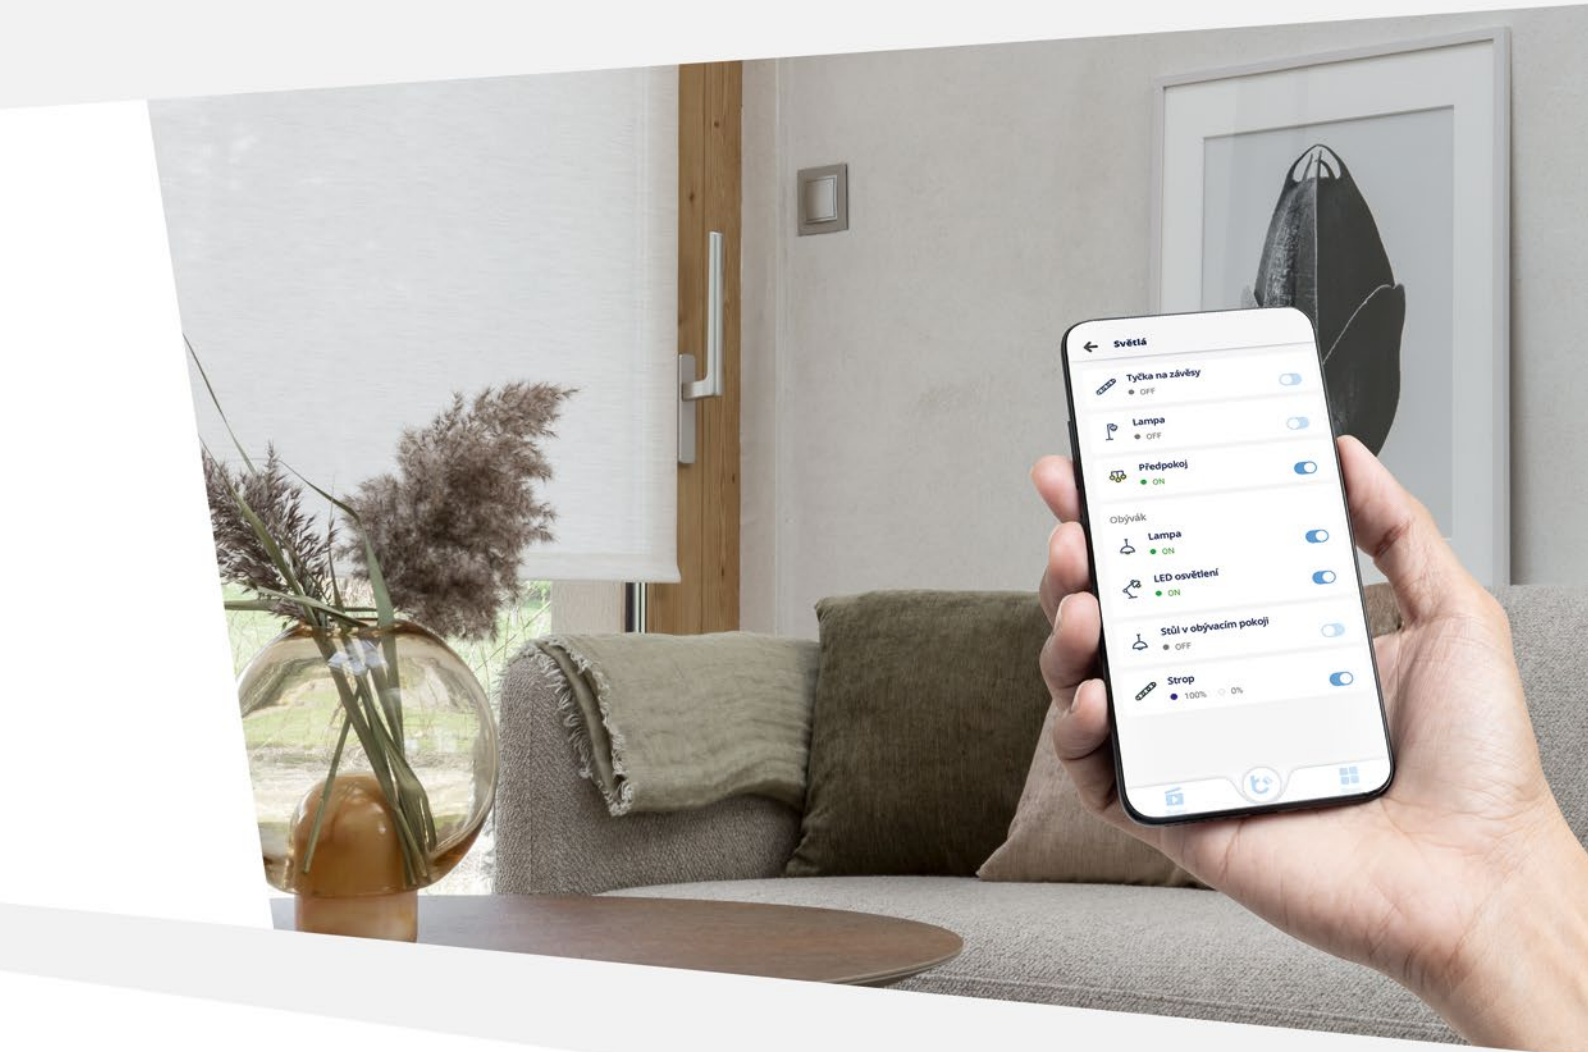

← Ovládání obývacího pokoje ♥

Ovládejte smartphonem
s pomocí aplikace dostupné pro
systémy Android a iOS

Ovládejte klasicky
s pomocí tlačítkového ovladače

Ovládejte hlasem
kompatibilní s Amazon Alexa a Google Assistant

Stačí jen váš domácí Wi-Fi router a budete ovládat osvětlení, žaluzie a jiná zařízení s pomocí smartphonu nebo tabletu.

Připojujte jiné ovladače

Jednoduché připojení dalších ovladačů umožňuje doplnit instalaci a rozšiřovat ji podle vašich potřeb.