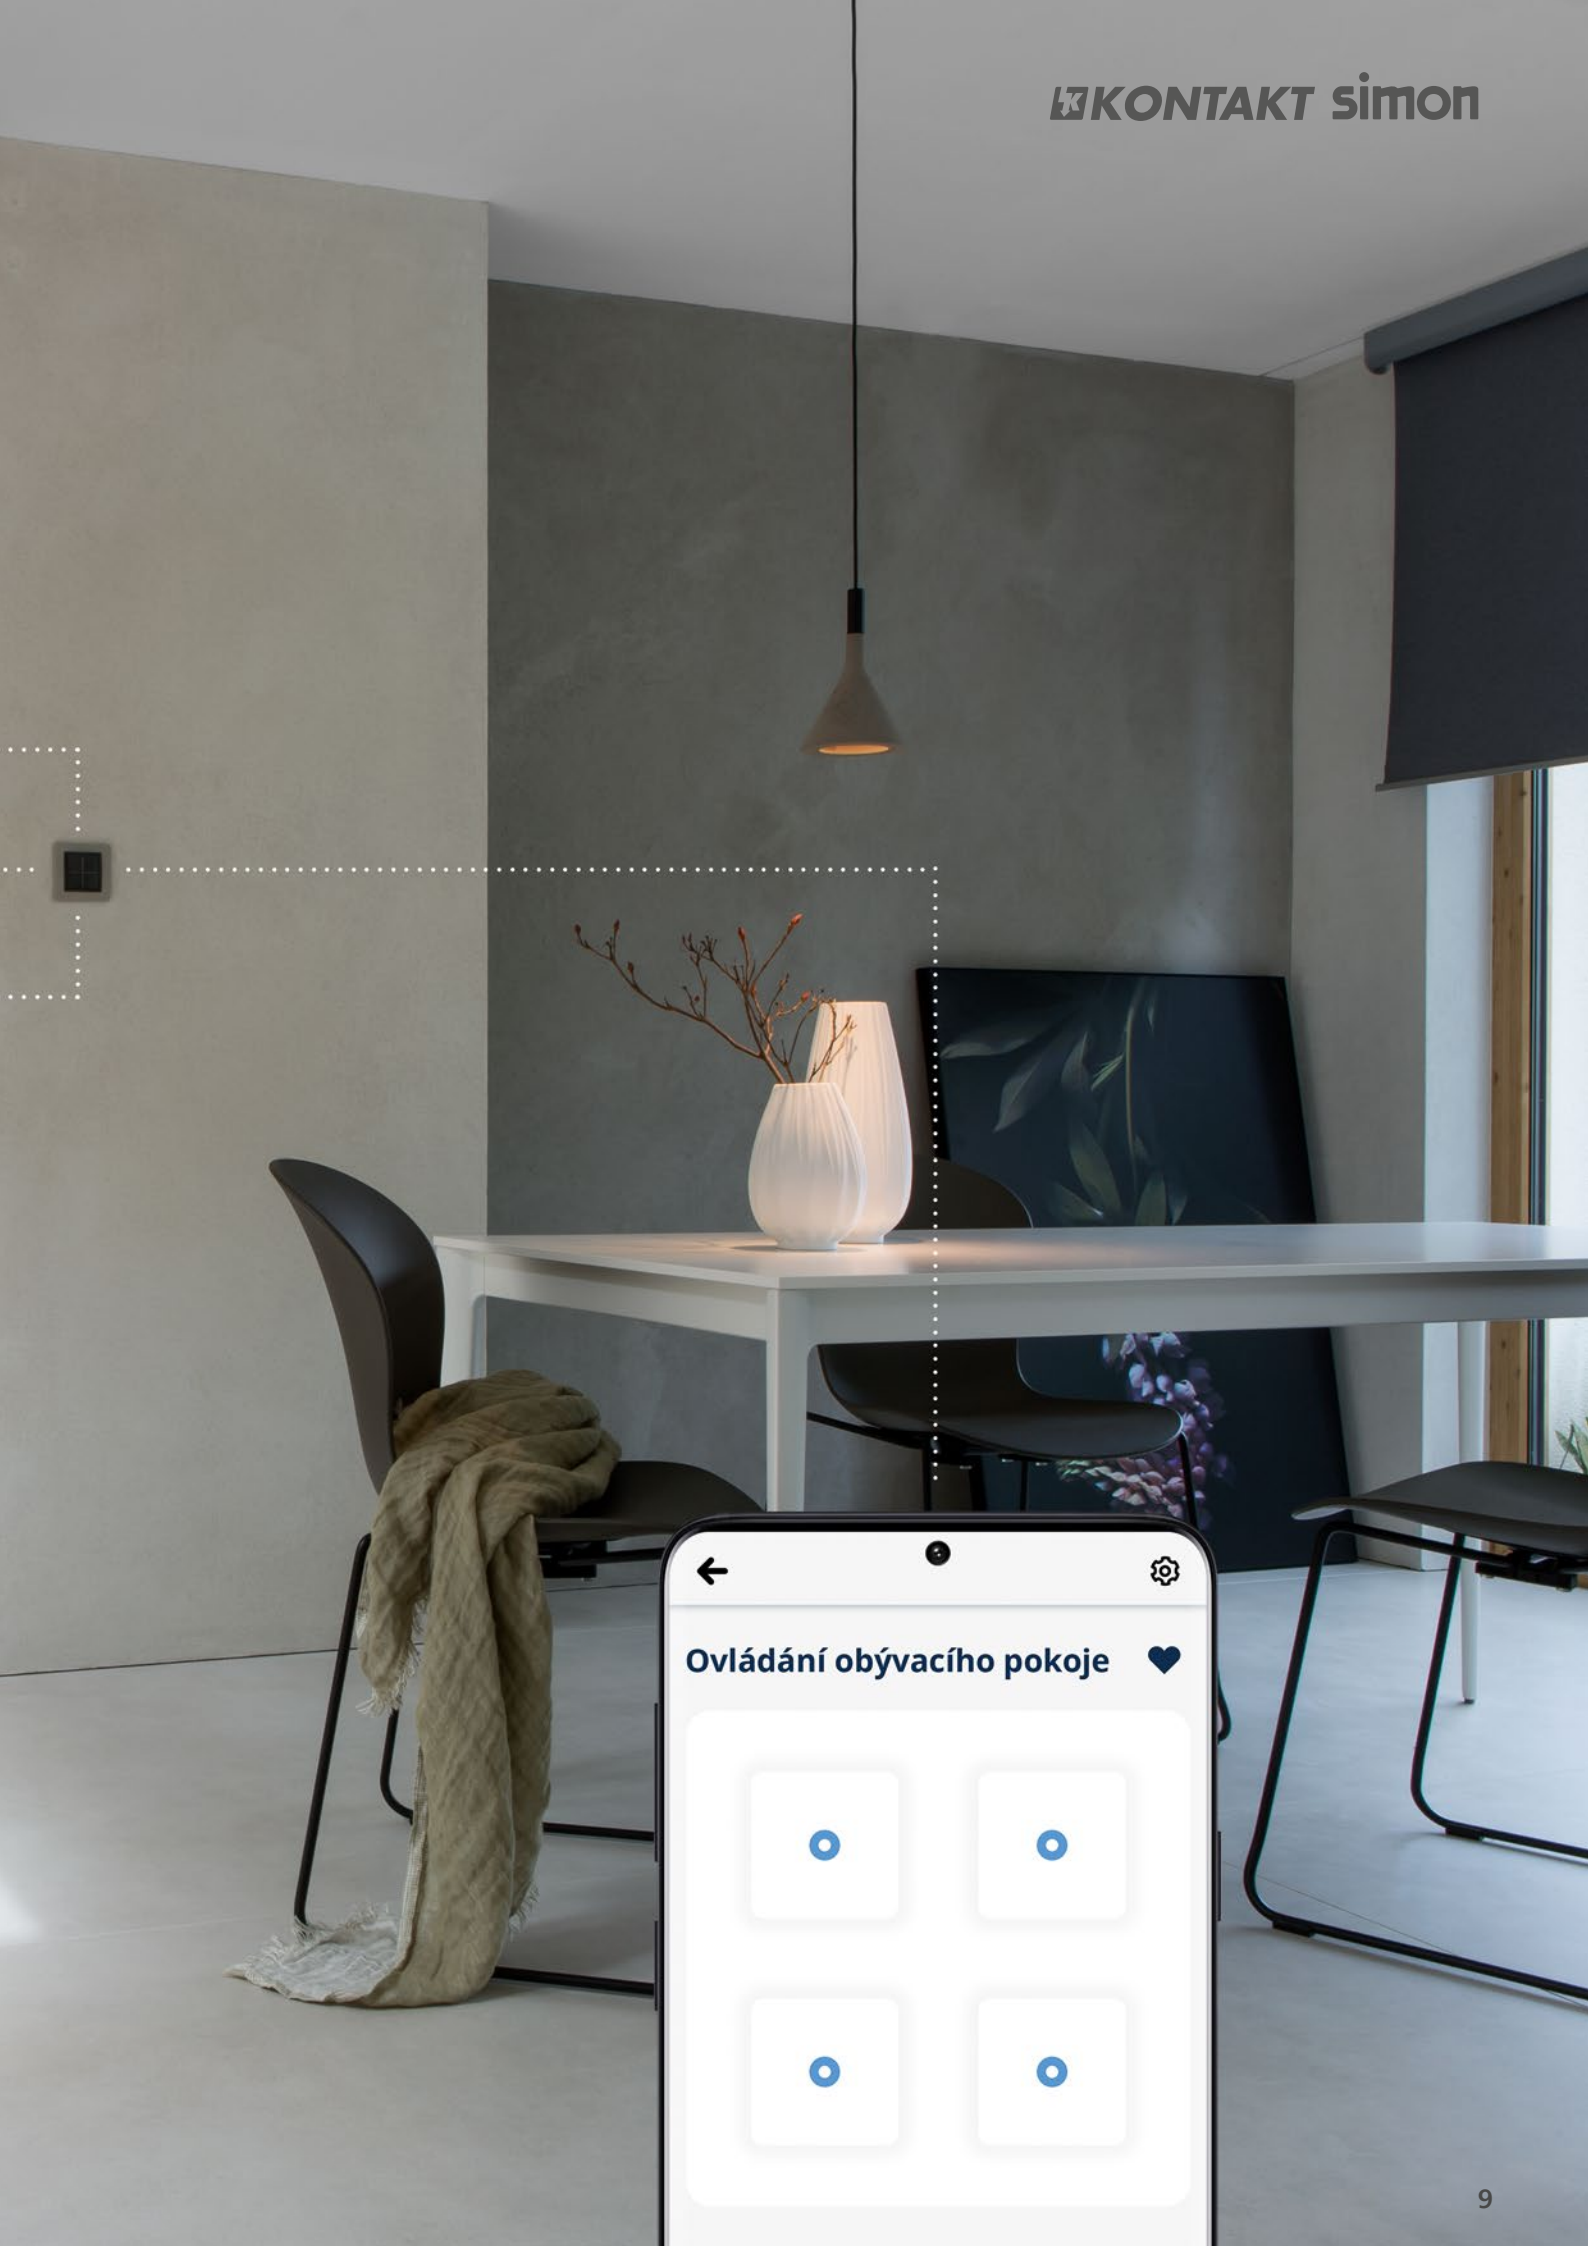

← Ovládání obývacího pokoje ♥