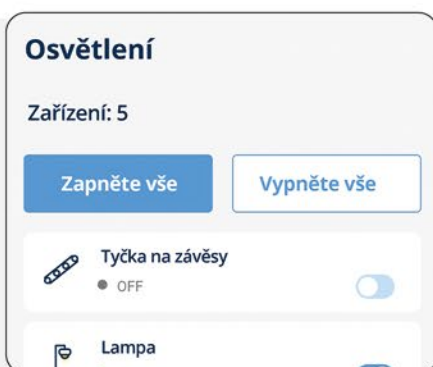

Rozhodujte, jak ovládáte

Můžete libovolně nastavovat ovladače z hlediska akcí, které mají vykonávat. Rozhodujte, jestli má ovladač reagovat na krátké nebo dlouhé stisknutí tlačítka, která část tlačítka za co zodpovídá nebo jak se má chovat relé po kliknutí.

Mobilní aplikace

Stáhněte si aplikaci wBox a seznamte se s jejími rozšířenými funkcemi.

Využijte možnost kontroly a ovládání smartphonem a tabletem, ovladači Simon 54 GO instalovanými u vás doma.

Aplikace ke stažení z obchodu Google Play pro zařízení se systémem Android a obchodu App Store pro zařízení se systémem iOS.

Personalizujte svou domácnost v mobilní aplikaci změnou tapety na hlavní obrazovce a barvou pozadí. Odlišíte díky tomu svou instalaci doma, v kanceláři a chatě na zahrádce.

Nastavte příslušné ikony pro každé zařízení Simon 54 GO, abyste v aplikaci snadněji našli konkrétní ovladač i v té nejsložitější instalaci.

Vytvářejte libovolné scénáře a přidávejte k nim ovladače společně s nastavenými příslušnými stavy zařízení. Použijte jedno tlačítko pro spuštění příslušných nastavení jednotlivých zařízení.

Seskupujte svá zařízení podle místností nebo funkcí řídicích jednotek. Rychle přejdete k příslušnému zařízení a také např. vypnete celou skupinu ovladačů jedním kliknutím.