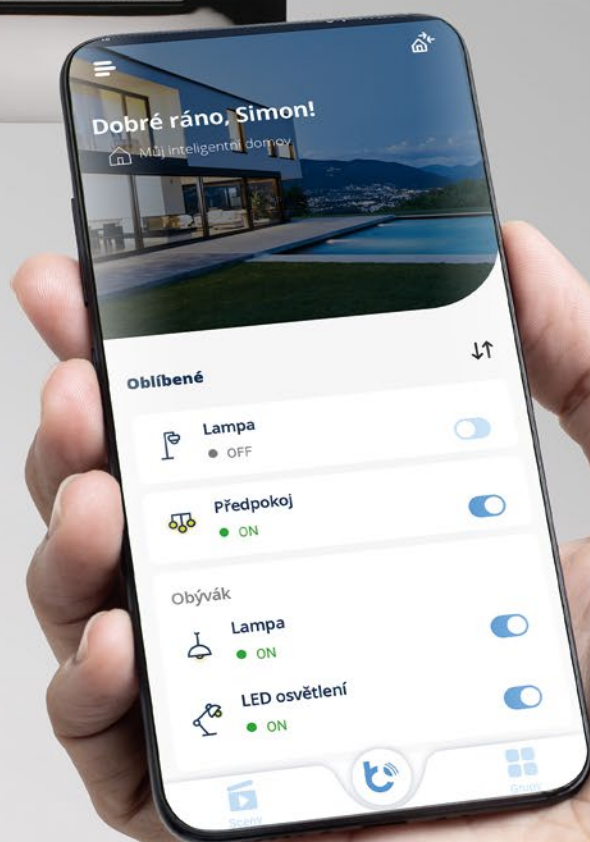

Simon 54 GO

Domovní elektroinstalace
ovládané smartphonem

KONTAKT SIMON

Simon **54** GO

Ovládejte svou domácnost pomocí elektroinstalačního materiálu Simon 54 GO a mobilní aplikace na smartphonu.

Simon 54 GO je řada moderních tlačítkových ovladačů ovládaných smartphonem přes síť Wi-Fi.

Standardní ovládání osvětlení, žaluzií a jiných zařízení pomocí tlačítka elektronického ovladače byla obohacena o funkci kontroly s pomocí mobilních zařízení, jako je smartphonu nebo tablet.

S pomocí ovladačů **SWITCH** a **SWITCH D** můžete ovládat osvětlení u sebe doma s pomocí smartphonu.

S využitím zabudované funkce **SPUSTIT NA ČAS** můžete proměnit svůj ovladač v časový spínač.

Můžete zapnout přijímač na hodiny, minuty nebo sekundy a spustit funkci z úrovně mobilní aplikace nebo tlačítkem ovladače.

Ovladač **SHUTTER** umožňuje naprostou kontrolu nad žaluziemi, markýzami, stínícími plachtami a žaluziemi s proměnlivým úhlem polohy lamel s pomocí mobilní aplikace.

Vestavěná funkce HARMONOGRAMŮ umožňuje automaticky ovládat stav žaluzií také vůči východům a západům slunce ve vaší lokalitě. Můžete použít ovladač Simon 54 GO místo přídavných astronomických hodin.