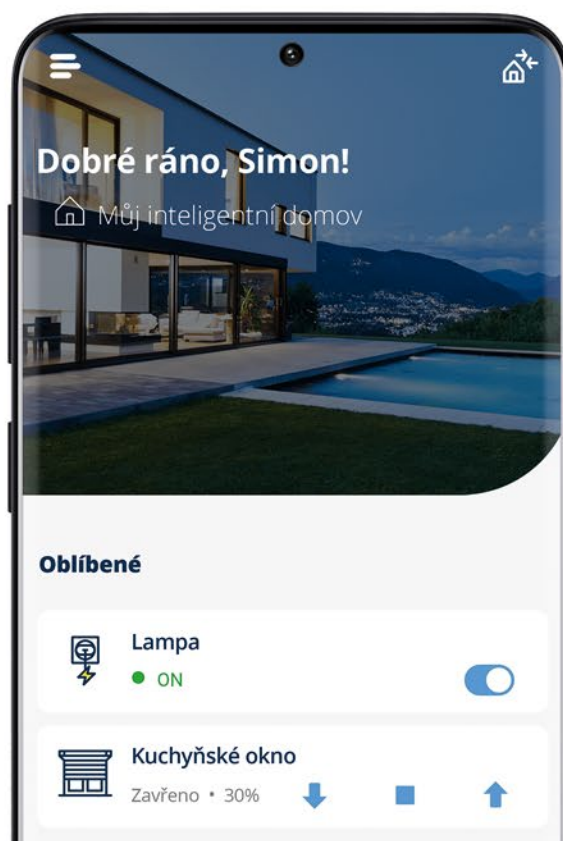

Simon 54 GO

Domovní elektroinstalace
ovládané smartphonem

KONTAKT SIMON

Simon **54** GO

Ovládejte svou domácnost pomocí elektroinstalačního materiálu Simon 54 GO a mobilní aplikace na smartphonu.

Simon 54 GO je řada moderních tlačítkových ovladačů ovládaných smartphonem přes síť Wi-Fi.

Standardní ovládání osvětlení, žaluzií a jiných zařízení pomocí tlačítka elektronického ovladače byla obohacena o funkci kontroly s pomocí mobilních zařízení, jako je smartphonu nebo tablet.

S pomocí ovladačů **SWITCH** a **SWITCH D** můžete ovládat osvětlení u sebe doma s pomocí smartphonu.