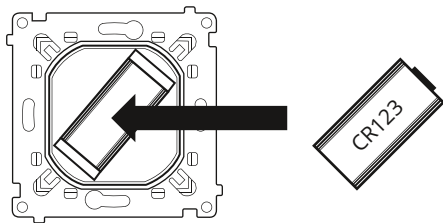

DENB1W.01/..
SIMON 54 GO CONTROL B