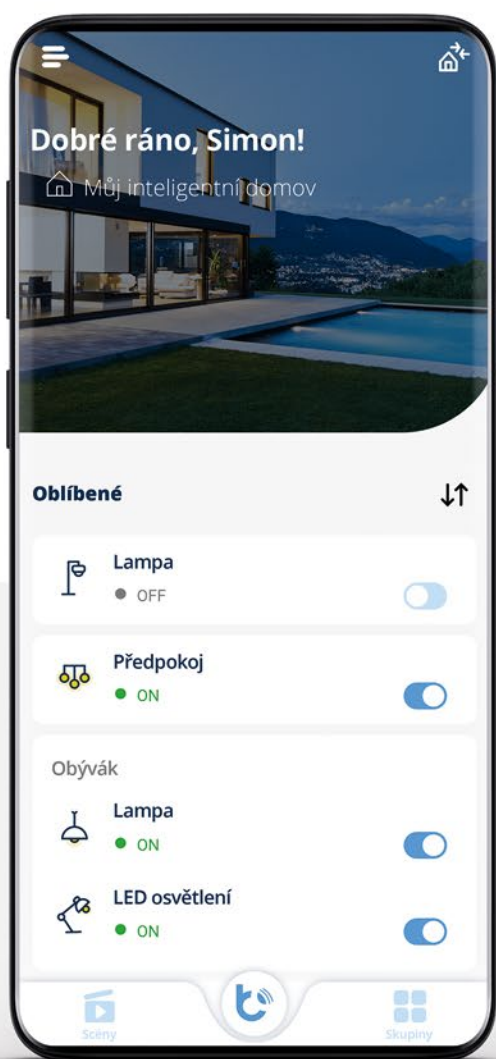

Zpřístupňujte jiným

Zpřístupněte možnost kontroly nad ovladači jiným uživatelům. Rozhodujte, komu a které ovladače zpřístupníte. Každý z členů domácnosti může mít vlastní seznam zařízení přiřazený k individuálnímu účtu v aplikaci.

Spouštějte na čas

Nemusíte používat externí časový spínač. Ovladač Simon 54 GO má zabudovanou funkci spouštění na čas. Můžete ji využít kdykoliv.

Propojujte ovladače mezi sebou

Díky bezdrátovému Wi-Fi spojení můžete propojovat libovolné ovladače a získat tak funkci ovládání daných zařízení z mnoha míst. Schodišťové a křížové systémy nebo centrální ovládání teď mají úplně jiný význam.

Rozhodujte, jak ovládáte

Můžete libovolně nastavovat ovladače z hlediska akcí, které mají vykonávat. Rozhodujte, jestli má ovladač reagovat na krátké nebo dlouhé stisknutí tlačítka, která část tlačítka za co zodpovídá nebo jak se má chovat relé po kliknutí.

Mobilní aplikace

Stáhněte si aplikaci wBox a seznamte se s jejími rozšířenými funkcemi.

Využijte možnost kontroly a ovládání smartphonem a tabletem, ovladači Simon 54 GO instalovanými u vás doma.

Aplikace ke stažení z obchodu Google Play pro zařízení se systémem Android a obchodu App Store pro zařízení se systémem iOS.