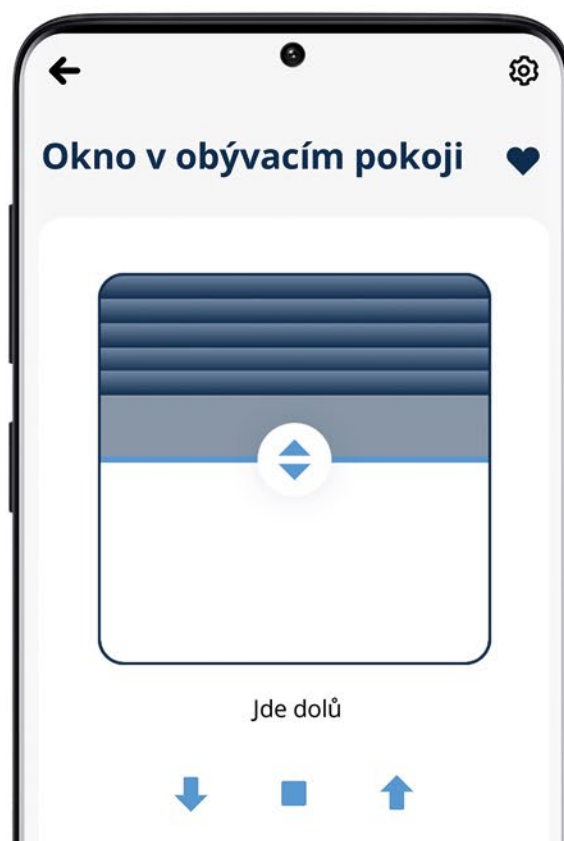

Standardní ovládání osvětlení, žaluzií a jiných zařízení pomocí tlačítka elektronického ovladače byla obohacena o funkci kontroly s pomocí mobilních zařízení, jako je smartphonu nebo tablet.

S pomocí ovladačů **SWITCH** a **SWITCH D** můžete ovládat osvětlení u sebe doma s pomocí smartphonu.

S využitím zabudované funkce **SPUSTIT NA ČAS** můžete proměnit svůj ovladač v časový spínač.

Můžete zapnout přijímač na hodiny, minuty nebo sekundy a spustit funkci z úrovně mobilní aplikace nebo tlačítkem ovladače.

Ovladač **SHUTTER** umožňuje naprostou kontrolu nad žaluziemi, markýzami, stínícími plachtami a žaluziemi s proměnlivým úhlem polohy lamel s pomocí mobilní aplikace.

Vestavěná funkce HARMONOGRAMŮ umožňuje automaticky ovládat stav žaluzií také vůči východům a západům slunce ve vaší lokalitě. Můžete použít ovladač Simon 54 GO místo přídavných astronomických hodin.